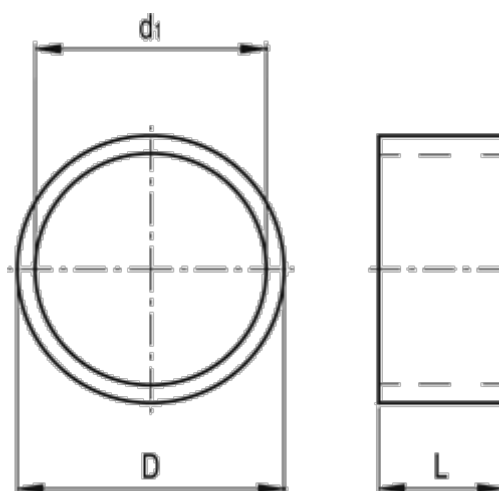

Varenummer: 200140810061
Beskrivelse: E+G
Afstandsøsning GN 609.5-8-10-6

Mål

D -0,1 = 10

d1 H12 = 8

L +/-0,1 = 6